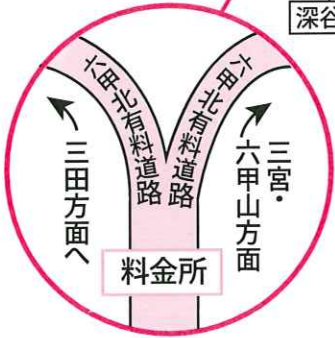

大阪都心(梅田)から約45分・神戸都心(三宮)から約35分

— 高速道路・有料道路  
 ■ 北六甲カントリー倶楽部看板

大阪方面から  
 ① 中国道・西宮北IC下車約8km・15分  
 ② 新名神高速→山陽道神戸北IC下車  
 →六甲北有料道路大沢IC下車  
 大沢ICより約3km・5分

電車ご利用の場合  
 ・JR宝塚線・神戸電鉄 三田線  
 三田駅下車 タクシー約20分  
 ・神戸電鉄 三田線  
 岡場駅下車 タクシー約15分