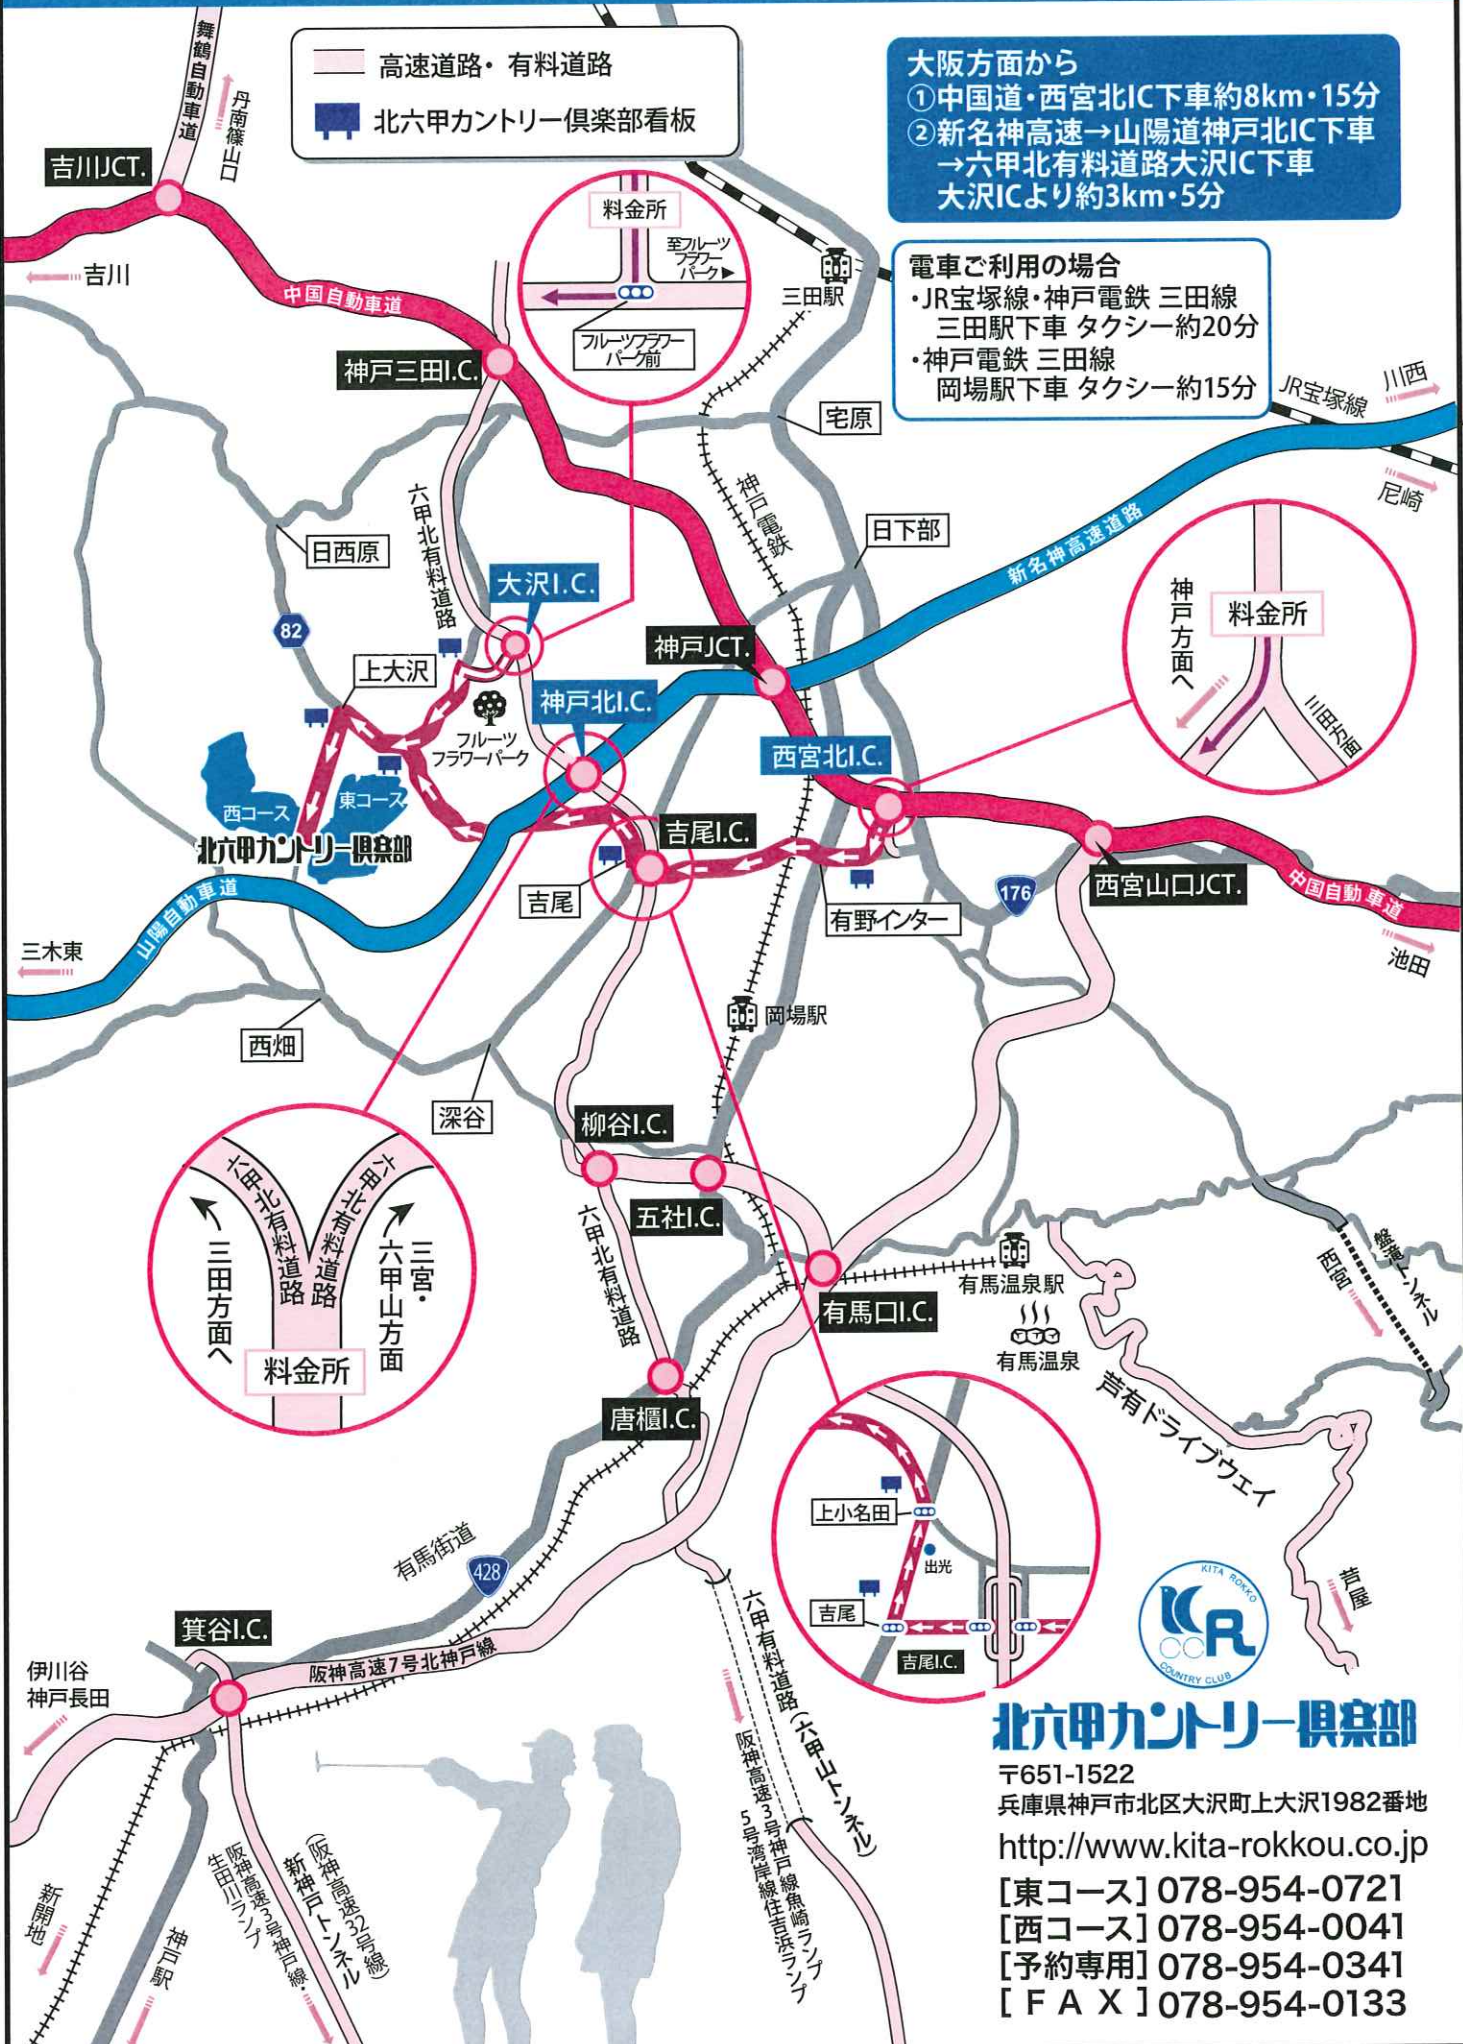

大阪都心(梅田)から約45分・神戸都心(三宮)から約35分

— 高速道路・有料道路  
 ■ 北六甲カントリー倶楽部看板

大阪方面から  
 ① 中国道・西宮北IC下車約8km・15分  
 ② 新名神高速→山陽道神戸北IC下車  
 →六甲北有料道路大沢IC下車  
 大沢ICより約3km・5分

電車ご利用の場合  
 ・JR宝塚線・神戸電鉄 三田線  
 三田駅下車 タクシー約20分  
 ・神戸電鉄 三田線  
 岡場駅下車 タクシー約15分

北六甲カントリー倶楽部

〒651-1522  
 兵庫県神戸市北区大沢町上大沢1982番地  
<http://www.kita-rokkou.co.jp>  
 [東コース] 078-954-0721  
 [西コース] 078-954-0041  
 [予約専用] 078-954-0341  
 [ F A X ] 078-954-0133